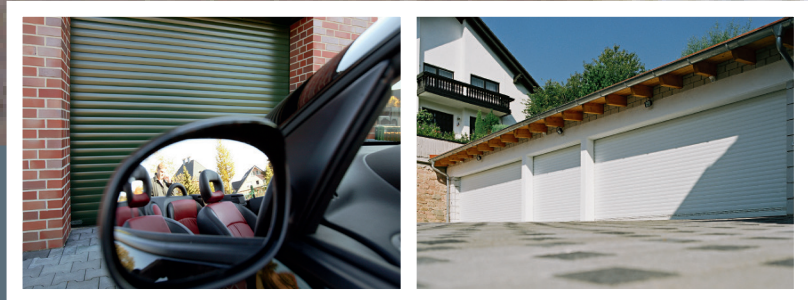

made in germany

RESIDENT **CS**
Comfort & Security

ALULUX®

Resident®_CS
Comfort & Security

- Hochschiebesicherung, bis 275 kg
- Soft-Profilführung
- Akustisches Alarmmodul
- Torzustandsanzeige
- Torsteuerung Benny 4.0
- Funkhandsender

Produktion nach DIN-EN 13241-1, Markengaragentor mit CE-Kennzeichnung. Made in Germany.

ALULUX!

Komfort & Sicherheit

Das Resident®_CS ist ein Aluminium-Kastenrolltor mit einem ausgereiften Paket an sinnvollen Features und bietet ein Plus an Komfort und Sicherheit.

Die Hochschiebesicherung hält Aufhebelversuchen am Tor mit Kraftanwendung bis zu 275 kg stand. Machen sich ungebetene Gäste am Tor zu schaffen, macht das akustische Alarmmodul darauf aufmerksam und verscheucht gleichzeitig die potentiellen Eindringlinge. Ist das Schließen des Tores nach Einfahrt des PKW in Vergessenheit geraten, ist dies auf der Torzustandsanzeige abzulesen. Die Schließkantsicherung mit Hinderniserkennung schützt Personen und Gegenstände im Durchfahrtsbereich, ebenso wie die Abrollsicung den Absturz des Tores unmöglich macht. Komfortabel und bequem wird das Resident®_CS über Folieninnentaster direkt an der Torsteuerung bedient oder bequem aus dem Auto heraus per Funkhandsender.