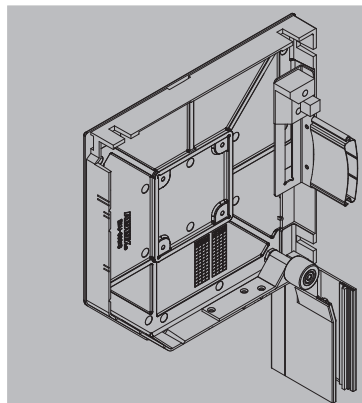

ALULUX!

Komfort & Sicherheit

Das Resident®_CS ist ein Aluminium-Kastenrolltor mit einem ausgereiften Paket an sinnvollen Features und bietet ein Plus an Komfort und Sicherheit.

Die Hochschiebesicherung hält Aufhebelversuchen am Tor mit Kraftanwendung bis zu 275 kg stand. Machen sich ungebetene Gäste am Tor zu schaffen, macht das akustische Alarmmodul darauf aufmerksam und verscheucht gleichzeitig die potentiellen Eindringlinge. Ist das Schließen des Tores nach Einfahrt des PKW in Vergessenheit geraten, ist dies auf der Torzustandsanzeige abzulesen. Die Schließkantsicherung mit Hinderniserkennung schützt Personen und Gegenstände im Durchfahrtsbereich, ebenso wie die Abrollsicung den Absturz des Tores unmöglich macht. Komfortabel und bequem wird das Resident®_CS über Folieninnentaster direkt an der Torsteuerung bedient oder bequem aus dem Auto heraus per Funkhandsender.

Standardfarben, ausgeschäumtes Alu-Torprofil CD 77:

Optional: Profil CD 77_F (Folie), vollummanteltes Profil

Besonders widerstandsfähiges Torprofil mit hochwertiger PVC-Schichtummantelung. Erhältlich in den Farben Weiß 01_F und Anthrazitgrau 80_F. Erhöhte Kratz- und Schlagfestigkeit der Oberfläche.

RESIDENT **CS**

- Schließkantsicherung EKL
- Abroll-/ Absturzsicherung