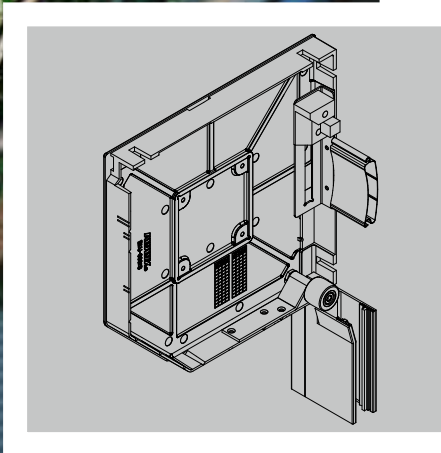

made in germany

RESIDENT **CS**
Comfort & Security

ALULUX®

Resident®_CS
Comfort & Security

- Hochschiebesicherung, bis 275 kg
- Soft-Profilführung
- Akustisches Alarmmodul
- Torzustandsanzeige
- Torsteuerung Benny 4.0
- Funkhandsender

Produktion nach DIN-EN 13241-1, Markengaragentor mit CE-Kennzeichnung. Made in Germany.

Komfort & Sicherheit

Das Resident®_CS ist ein Aluminium-Kastenrolltor mit einem ausgereiften Paket an sinnvollen Features und bietet ein Plus an Komfort und Sicherheit.

Die Hochschiebesicherung hält Aufhebelversuchen am Tor mit Kraftanwendung bis zu 275 kg stand. Machen sich ungebetene Gäste am Tor zu schaffen, macht das akustische Alarmmodul darauf aufmerksam und verscheucht gleichzeitig die potentiellen Eindringlinge. Ist das Schließen des Tores nach Einfahrt des PKW in Vergessenheit geraten, ist dies auf der Torzustandsanzeige abzulesen. Die Schließkantensicherung mit Hinderniserkennung schützt Personen und Gegenstände im Durchfahrtsbereich, ebenso wie die Abrollsicung den Absturz des Tores unmöglich macht. Komfortabel und bequem wird das Resident®_CS über Folieninnentaster direkt an der Torsteuerung bedient oder bequem aus dem Auto heraus per Funkhandsender.