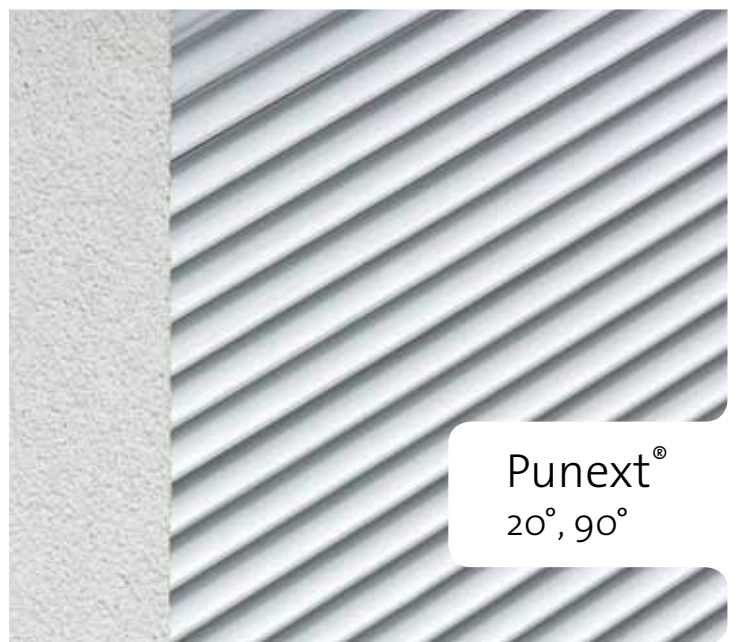

Referenzen | References | Références

ALULUX.

Varimaxx®

Varimaxx®
20°, 45°, 90°

Formado®

Vivendo®

Vivendo®

Punext®

Punext®
20°, 90°

Neubau | New Buildings | Constructions Neuves

Neubau | New Buildings | Constructions Neuves

Details | Details | Détails

Resident®

Resident®

Detolux®

Vertico®