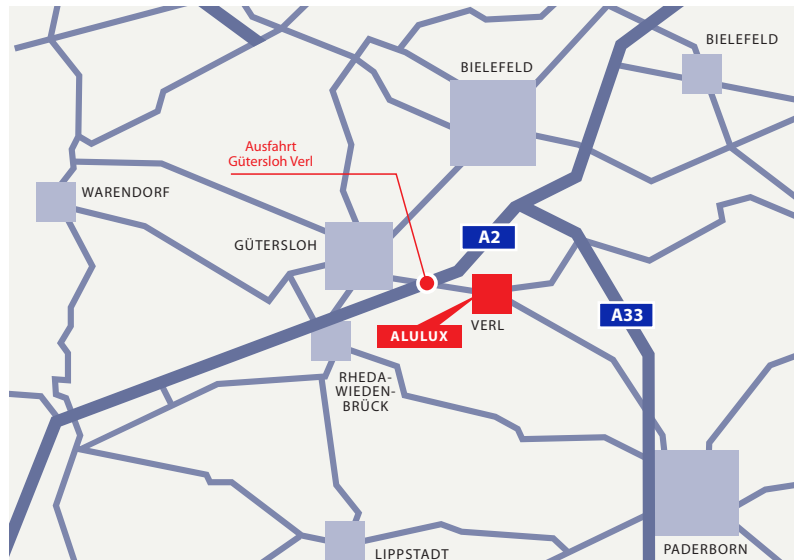

Zoomstufe **Drei**

Verlassen Sie die A2 an der Abfahrt "Gütersloh/Verl" und ordnen Sie sich links an der Ampelkreuzung in Richtung "Verl" ein. Fahren Sie die Gütersloher Straße geradeaus, aus Richtung Hannover über 4 Ampelkreuzungen, aus Richtung Dortmund über 3 Ampelkreuzungen und biegen Sie dann rechts in das Gewerbegebiet Eiserstraße ein. Fahren Sie über die Bahnschienen und anschließend rechts in die Messingstraße.