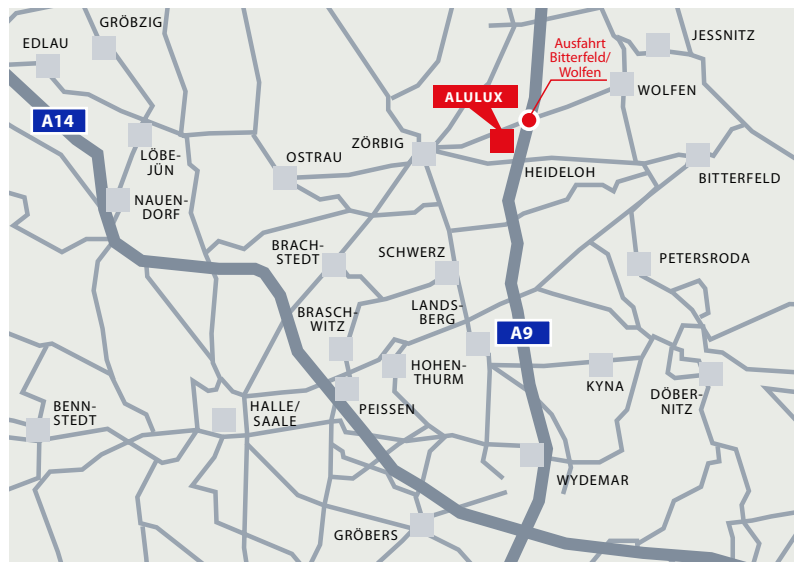

## Anfahrtsskizze Heideloh

### Zoomstufe Eins

Alulux Beckhoff GmbH & Co.  
Gewerbepark Heideloh  
Tulpenweg 2  
06780 Zörbig OT Großzöberitz

Telefon 03 49 56/3 95-0  
Telefax 03 49 56/3 95-29

### Zoomstufe Drei

Bei Ausfahrt "Bitterfeld/Wolfen" die A9 verlassen, dann in den Gewerbepark Heideloh.

Herzlich Willkommen bei Alulux!