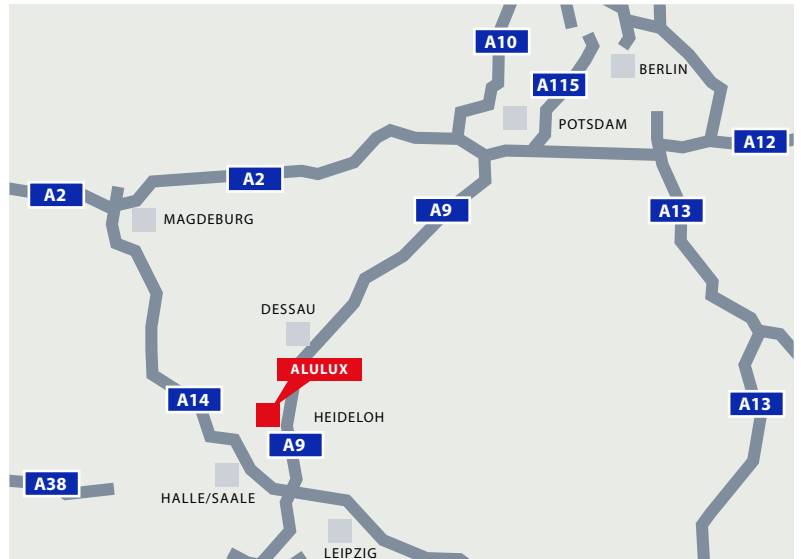

## Anfahrtsskizze Heideloh

### Zoomstufe Eins

Alulux Beckhoff GmbH & Co.  
Gewerbepark Heideloh  
Tulpenweg 2  
06780 Zörbig OT Großzöberitz

Telefon 03 49 56/3 95-0  
Telefax 03 49 56/3 95-29

### Zoomstufe Drei

Bei Ausfahrt "Bitterfeld/Wolfen" die A9 verlassen, dann in den Gewerbepark Heideloh.

Herzlich Willkommen bei Alulux!